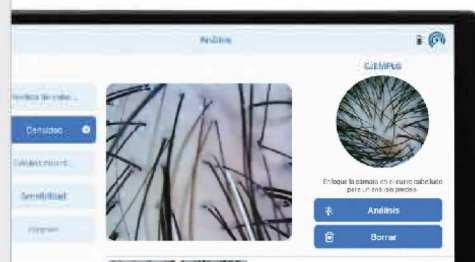

DermoSensor permette di incrementare la comunicazione con il cliente creando **files** e **monitoraggio personalizzati** con la possibilità di **invio dei risultati via email**.

Nell'era digitale, migliorare l'esperienza del cliente fondamentale per il successo aziendale, offrire un servizio personalizzato rafforza la **fidelizzazione** e genera raccomandazioni positive, garantendo un **vantaggio competitivo** sostenibile nel mercato

DermoSensor funge da **alleato essenziale** per i professionisti offrendo un supporto inestimabile informando le loro decisioni e supportando i trattamenti attraverso **raccomandazioni sui prodotti**.

E' uno strumento che fornisce **sicurezza e precisione** nell'analisi della pelle e dei capelli, consentendo agli esperti di prendere decisioni personalizzate per ciascun cliente.

LENTE DELLA PELLE

LENTE DEL CAPELLO

- ✓ **Molteplici applicazioni**
- ✓ **Compatto e leggero**
- ✓ **Flessibilità di utilizzo**