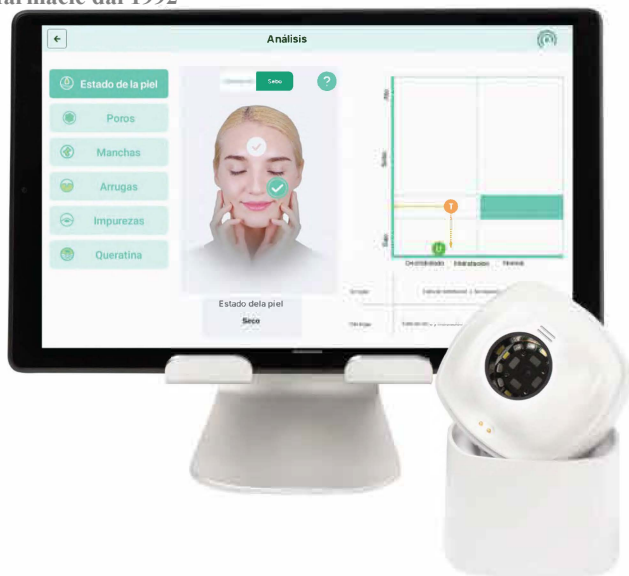

# DermoSensor portabile

DISPOSITIVO PER L'ANALISI DELLA  
PELLE

## La precisione nelle tue mani

- ✓ **Analizza e diagnostica** vari parametri di salute della pelle e dei capelli in modo che sia semplice e intuitivo
- ✓ **Strumento di marketing** che ti consente di aggiungere prodotti promozionali in modo che appaiano nei consigli
- ✓ **Attira e fidelizza** attraverso un potente software di gestione dei clienti che consente un follow-up personalizzato e professionale

Per la pelle	Per Capelli
IDRATAZIONE DEL SEBO	PERDITA
PORI	BRILLANTE / SEBO
MACCHIA	DENSITA'
RUGHE	CELLULE MORTE
ACNE	DENSIBILITA'
CREATINA	SPESSORE

DermoSensor permette di incrementare la comunicazione con il cliente creando **files** e **monitoraggio personalizzati** con la possibilità di **invio dei risultati via email**.

E' uno strumento che fornisce **sicurezza e precisione** nell'analisi della pelle e dei capelli, consentendo agli esperti di prendere decisioni personalizzate per ciascun cliente.